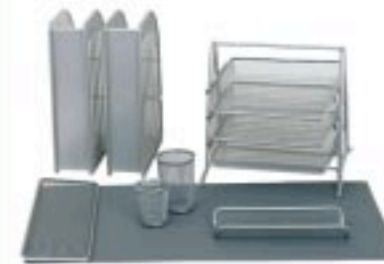

DOKUMENT skrivbordsset i lackat stål innehåller bl.a. skrivbordsunderlägg, tidskriftssamlare och pennburkar. Design K. Hagberg/M. Hagberg. 567.029.83
Ord pris 249:-

179:-

AUGUSTI 2004